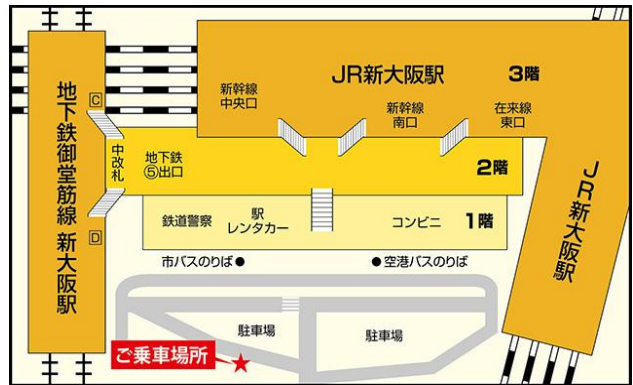

直行往復バス 運行行程

対象ホテル：三好屋

京都発 新大阪経由 ▶ [近畿エリア] 湯村温泉 行き

料金 (税込) 片道 2,178円
往復 4,356円

運行期間 2022年4月1日～2023年3月31日
運休日 毎週土曜、4/24～5/6、7/10～8/31、9/18、9/23
10/9、12/25～1/8、3/12～3/31

往路

JR京都駅八条口 発 8:40
JR新大阪駅 発 10:00
・高速道路経由。途中SAで昼食休憩

三好屋 着 13:50

復路

三好屋 発 15:20
・途中立ち寄り処で休憩
・高速道路経由。途中SAでトイレ休憩

JR新大阪駅 着 19:10
JR京都駅八条口 着 20:25

乗車場所

JR京都駅八条口

JR新大阪駅前

運転席前部に、「(6) 湯村温泉・三朝温泉・湯原温泉行」と貼りだしております。

直行往復バスの運行に関するご注意事項

・貸切バス事業者名は以下をご覧ください。

発着地	行き先	バス会社	運行期間	バス会社URL
新大阪/京都	芦原温泉/加賀温泉郷	富士観光バス	2022.4.1~2023.3.31	https://www.fujibus.jp/
新大阪/京都	恵那峡温泉/下呂温泉	トランスパック	2022.4.1~2023.3.31	https://trans-pack.jp/
名古屋	恵那峡温泉/下呂温泉	新生観光サービス	2022.4.1~2023.3.31	https://shinseikanko.jp/
新大阪/京都	鳥羽/志摩	トランスパック	2022.4.1~2023.3.31	https://trans-pack.jp/
京都/新大阪/天王寺	白浜温泉	みらい観光	2022.4.1~2023.3.31	https://miraikankou.rdy.jp/
京都/新大阪	湯村温泉/湯原温泉/三朝温泉	みらい観光	2022.4.1~2023.3.31	https://miraikankou.rdy.jp/
博多/長崎	嬉野温泉/雲仙温泉	九州相良観光バス	2022.4.1~2023.3.31	https://www.sagarakanko.net/